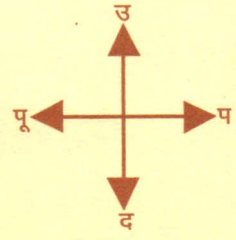

जून माह का आकाश

यह चार्ट भोपाल के लिए बनाया गया है किन्तु थोड़े से फेरबदल के साथ इसका उपयोग काफी बड़े इलाके में किया जा सकता है। यह चार्ट 1 जून रात 10 बजे या 15 जून रात 9 बजे या 30 जून रात 8 बजे की स्थिति दर्शाता है। फर्क बस इतना होगा कि 15 जून को धनु राशि के पास अन्य पिण्डों के साथ चन्द्रमा भी नज़र आएगा। चार्ट से तारे पहचानने के लिए ज़रूरी है कि आप इसे ज़मीन पर न रखकर अपने सिर के ऊपर इस तरह रखें गोया यह चार्ट नहीं आकाश ही है। इस तरह से देखने पर ही आप सही दिशाएं खोज पाएंगे।