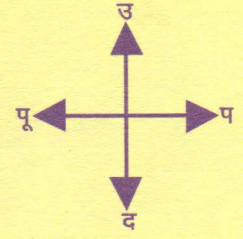

# मई माह का आकाश

यह चार्ट भोपाल के लिए बनाया गया है किन्तु थोड़े से फेरबदल के साथ इसका उपयोग काफी बड़े इलाके में किया जा सकता है। यह चार्ट 1 मई रात 10 बजे या 15 मई रात 9 बजे या 30 मई रात 8 बजे की स्थिति दर्शाता है। फर्फ बस इतना होगा कि 15 मई को तुला राशि के पास अन्य पिण्डों के साथ चन्द्रमा भी नज़र आएगा। इसे देखने के लिए ज़रूरी है कि आप इसे ज़मीन पर न रखकर अपने सिर के ऊपर इस तरह रखें गोया यह चार्ट नहीं आकाश ही है। इस तरह से देखने पर ही आप सही दिशाएं खोज पाएंगे।